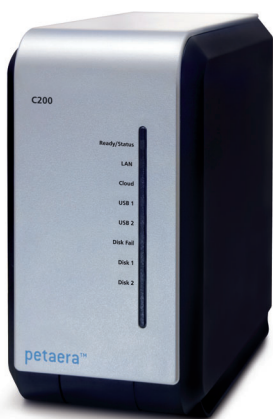

petaera Storage Gateway C200

Preisliste (gültig ab 01.08.2011)

Auch kleinere Betriebe können jetzt Daten auf höchstem professionellen Niveau nachhaltig sichern – und dies auch noch äußerst wirtschaftlich: Die petaera C200 vereint Network Attached Storage (NAS) mit hybrider On-Site- und Off-Site-Datensicherung. Damit profitieren Sie von blitzschnellen lokalen Backups und einer Cloud-basierten Kopie zur Notfallwiederherstellung. Die petaera C200 benötigt keine zusätzliche Software und kann schnell und einfach in jede Arbeitsumgebung integriert werden.

enthält jeweils

- 2 x 3,5“ SATA Hot Swap-Festplatten
- vorkonfiguriert im RAID-1 Modus
- beliebig viele Workstation Agents
- beliebig viele Server Agents

petaera Storage Gateway C400

Preisliste (gültig ab 15.09.2011)